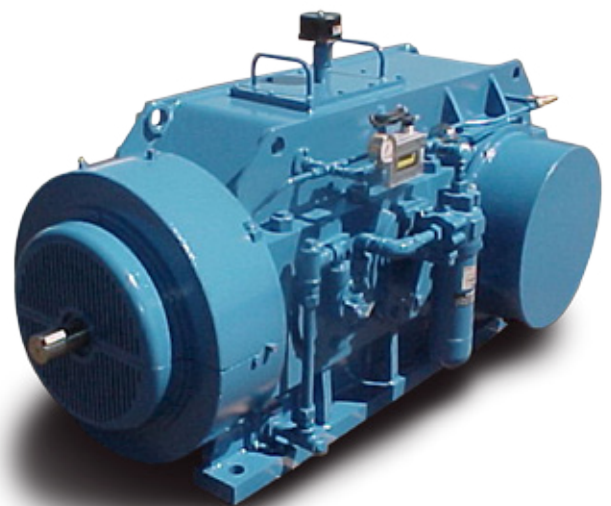

*Pour plus de renseignements,
contactez-nous aujourd'hui!*

Standard Machine 868 60th Street East, Saskatoon, SK
Canada S7K 8G8 sales@standardmachine.ca **1.800.329.GEAR / 306.931.3343**